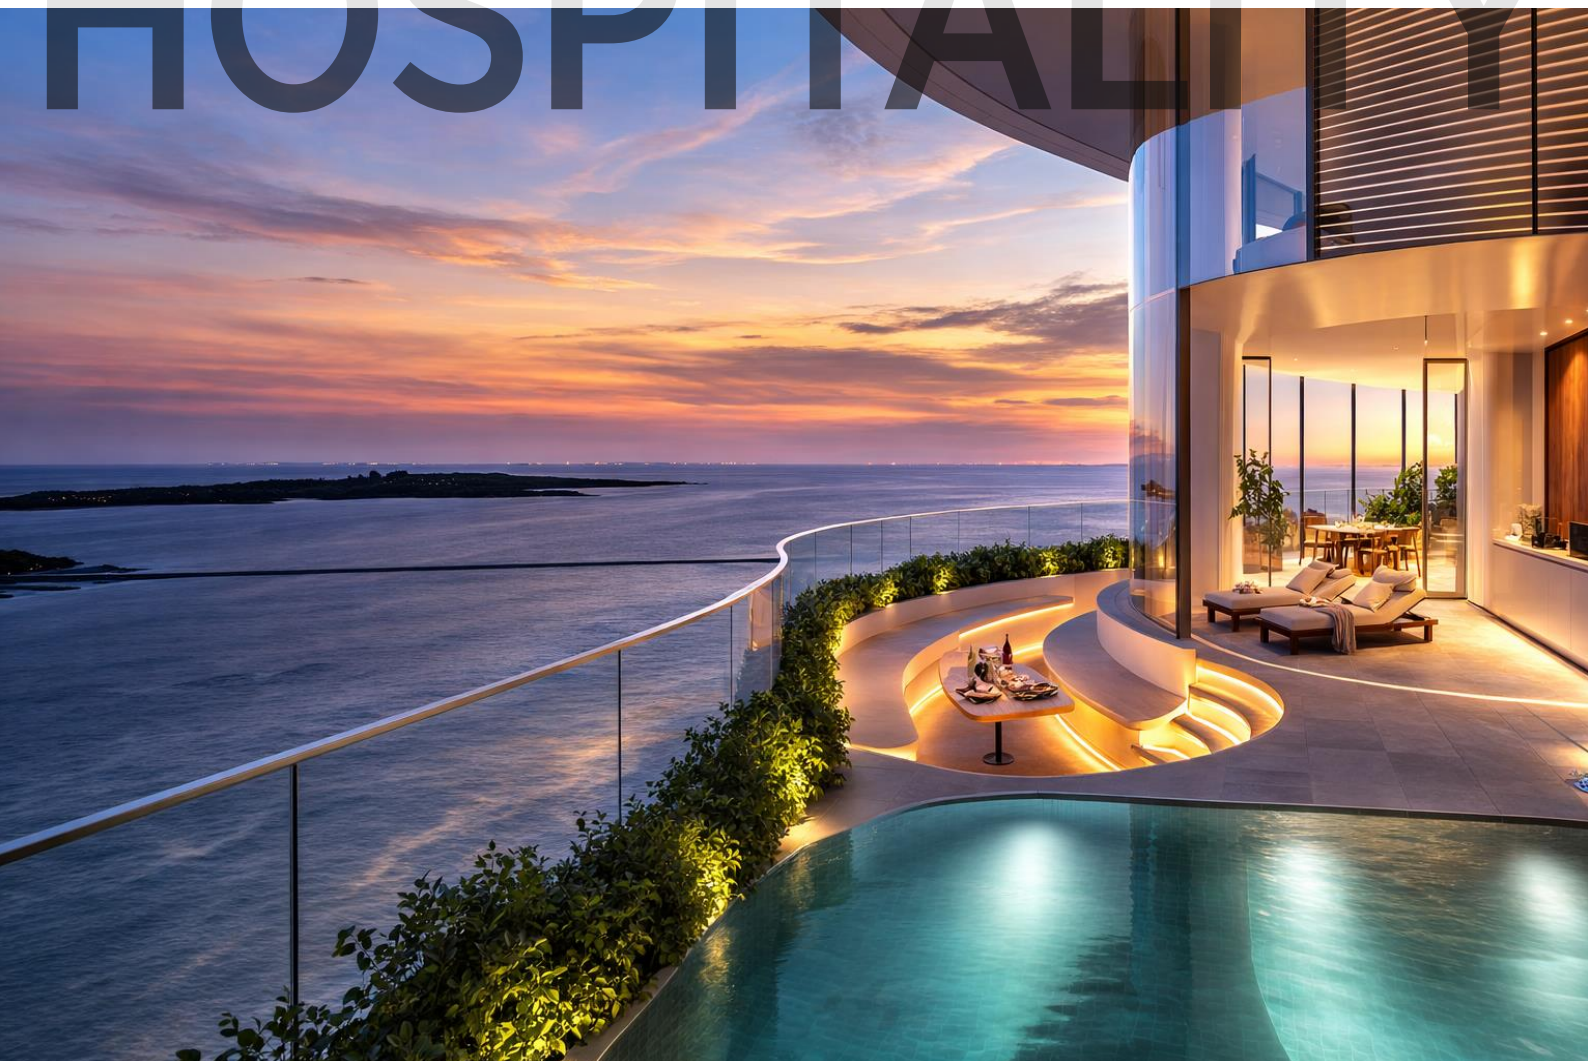

BROCHURE COVER

SAMWONS&D

호텔 & 리조트

SAMWONS&D

HOSPITALITY

WHO WE ARE

44년간 축적된 경험과 기술을 바탕으로 부문별 전문화된 인력과 조직을 통해 보다 새롭고 차별화된 디자인 서비스를 제공함으로써, 고객이 최상으로 만족하는 공간을 만들어 드리기 위해 최선을 다하고 있습니다. 아름답고 풍요로운 실내건축 환경을 만들기 위해 삼원에스앤디 모든 가족은 앞으로도 끊임없이 노력해 나가겠습니다.